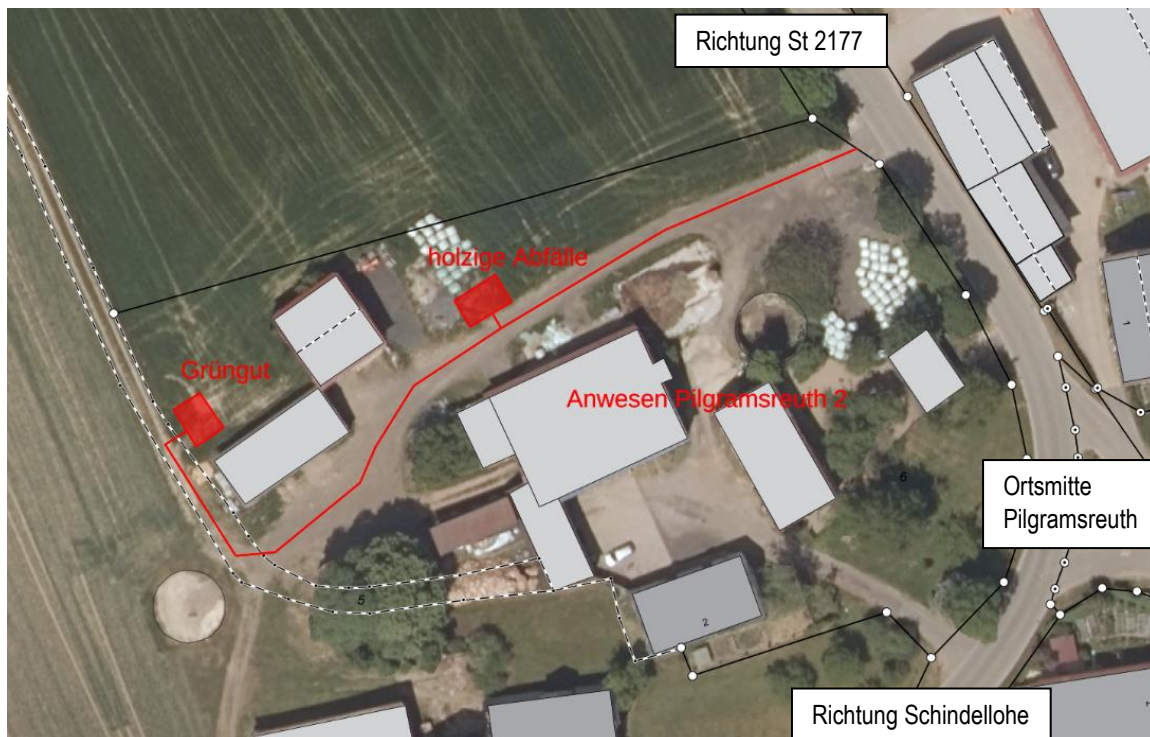

gez.
Hubert Kraus
1. Bürgermeister der Gemeinde Pullenreuth